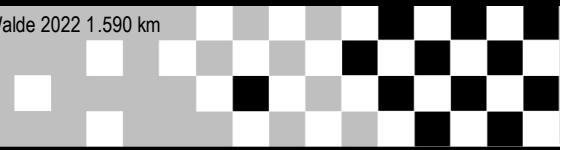

2022 Walde

Enduro

Walde 2022 1.590 km

Tagesklassement Enduro

Pos.	St.Nr.	Name	Klasse	R1.	R2.	Gesamtpunktzahl
1	37	Fritz Bruhin	Enduro	1	1	2
2	111	Kevin Bürki	Enduro	2	2	4
3	40	Markus Burgherr	Enduro	3	3	6
4	22	Remo Wälti	Enduro	5	4	9
5	225	Robin Herzig	Enduro	6	5	11
6	80	Daniel Morgenthaler	Enduro	4	8	12
7	65	Daniel Peter	Enduro	9	6	15
8	116	Markus Widmer	Enduro	8	7	15
9	5	Marc Blättler	Enduro	7	9	16
10	128	Stefan Ledermann	Enduro	10	10	20
11	82	Fabian Lüscher	Enduro	11	11	22
12	44	Nik Studer	Enduro	12	14	26
13	27	Moritz Janka	Enduro	15	12	27
14	95	Roger Fischer	Enduro	14	13	27
15	6	Thomas Heierli	Enduro	18	15	33
16	575	Mario Amstalden	Enduro	17	16	33
17	67	Othmar Brun	Enduro	16	18	34
18	68	Res Kiener	Enduro	19	17	36
19	69	Philipp Kiener	Enduro	20	19	39
20	88	Cécile Schabana	Enduro	22	20	42
21	63	Roland Sutter	Enduro	21	21	42
22	23	Paul Müller	Enduro	13	99	112
NS	18	Andy Bürgler	Enduro	99	99	198